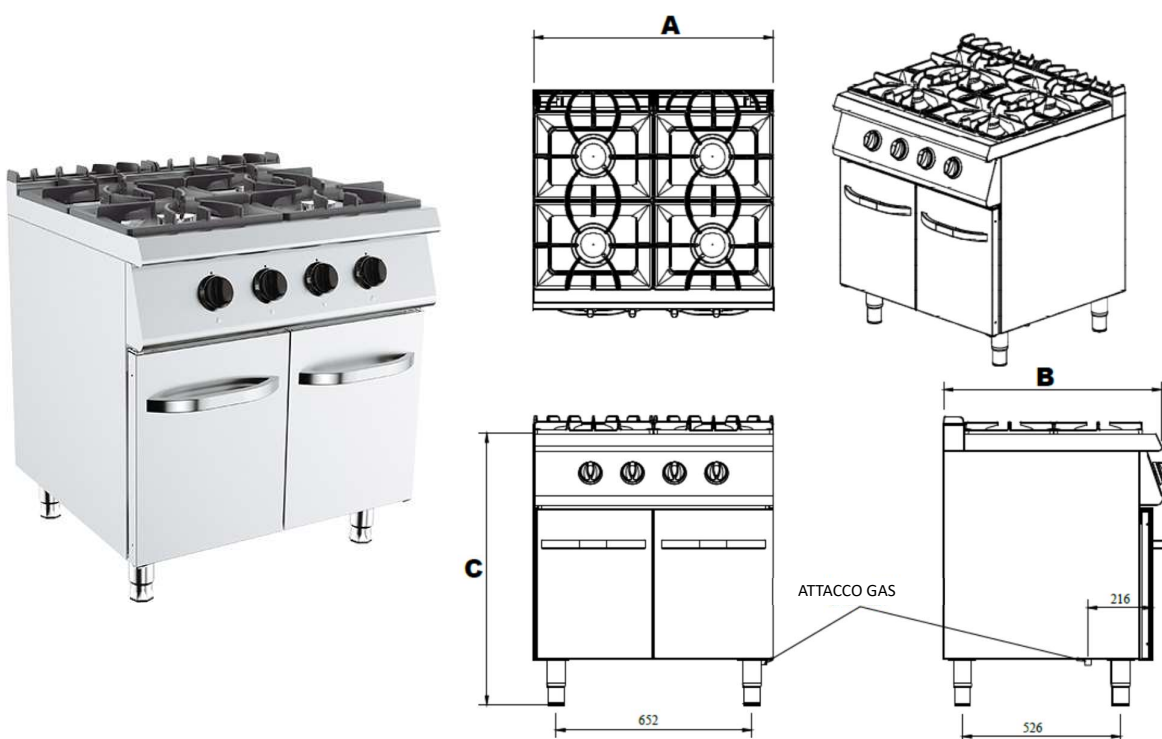

Cucina a gas – G7K200G

Cucina a gas con 4 fuochi e vano con anta battente;

CARATTERISTICHE:

- Griglie del piano cottura in ghisa verificata antigraffio e anticorrosione;
- Bruciatori a doppia corona in ghisa nichelata;
- Piano di lavoro e cruscotto in acciaio inox AISI 304 18/10 per un *utilizzo duraturo*;
- Bacinelle del piano cottura estraibili per una *facile pulizia e manutenzione*;
- Fiamma pilota protetta a garantire *sicurezza*;
- Piedi in acciaio AISI 304, regolabili in altezza.

	Modello
	G7K200G
Potenza fuochi [kW]	4*6.5
Potenza forno [kW]	-
Potenza totale [kW]	26
Ingresso gas	R 1/2"
Peso [kg]	92
Altezza [mm] - C	900
Larghezza [mm] - A	800
Profondità [mm] - B	730
Volume/imballo [m^3]	0.9