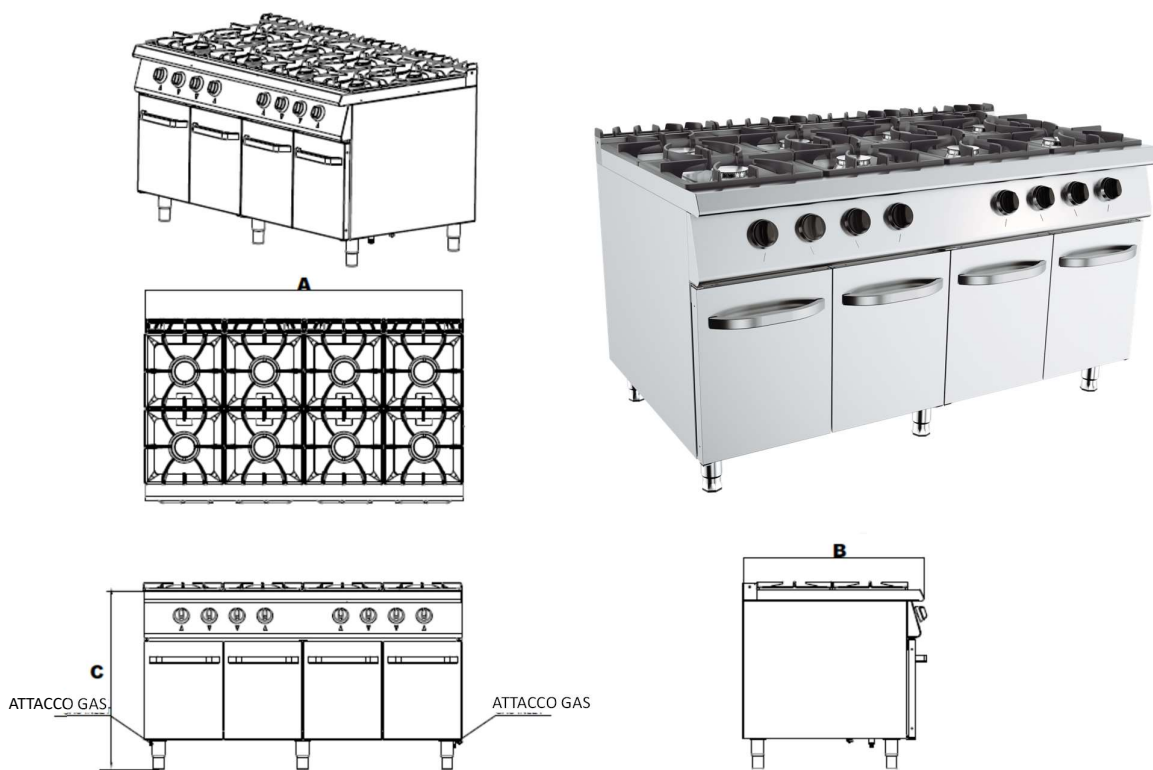

Cucina a gas – G7K203G

Cucina a gas con 8 fuochi e quadruplo vano con ante battenti;

CARATTERISTICHE:

- Griglie del piano cottura in ghisa verificata antigraffio e anticorrosione;
- Bruciatori a doppia corona in ghisa nichelata;
- Piano di lavoro e cruscotto in acciaio inox AISI 304 18/10 per un *utilizzo duraturo*;
- Bacinelle del piano cottura estraibili per una *facile pulizia e manutenzione*;
- Fiamma pilota protetta a garantire *sicurezza*;
- Piedi in acciaio AISI 304, regolabili in altezza.

	Modello
	G7K203G
Potenza fuochi [kW]	8*6.5
Potenza forno [kW]	-
Potenza totale [kW]	52
Ingresso gas	R ½"
Peso [kg]	176
Altezza [mm] - C	900
Larghezza [mm]- A	1600
Profondità [mm] - B	730
Volume/imballo [m^3]	1.4