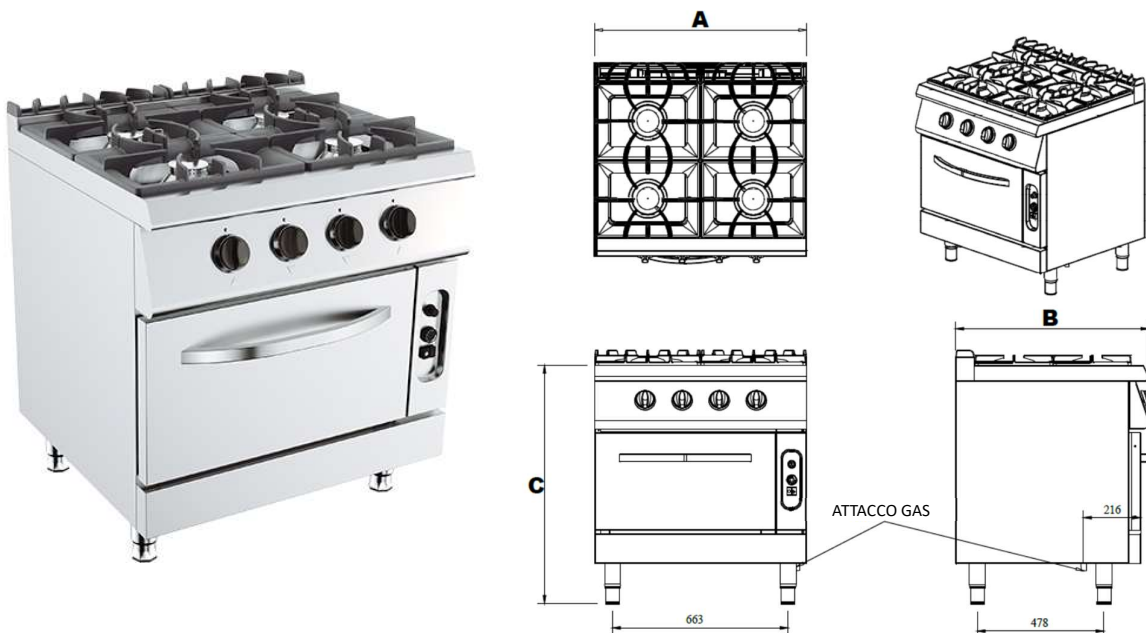

Cucina a gas – G7K210G

Cucina a gas con 4 fuochi e forno a gas;

CARATTERISTICHE:

- Griglie del piano cottura in ghisa verificata antigraffio e anticorrosione;
- Bruciatori a doppia corona in ghisa nichelata;
- Piano di lavoro e cruscotto in acciaio inox AISI 304 18/10 per un *utilizzo duraturo*;
- Bacinelle del piano cottura estraibili per una *facile pulizia e manutenzione*;
- Fiamma pilota protetta a garantire *sicurezza*;
- Piedi in acciaio AISI 304, regolabili in altezza.
- Forno a gas GN 2/1 con camera rivestita in alluminio e base in acciaio smaltato id elevato spessore;
- Regolazione termostatica del forno con valvola di sicurezza e termocoppia;
- Bruciatore forno con fiamma auto-stabilizzata.

	Modello
	G7K210G
Potenza fuochi [kW]	4*6.5
Potenza forno [kW]	6
Potenza totale [kW]	32
Ingresso gas	R ½"
Peso [kg]	143
Altezza [mm] – C	900
Larghezza [mm] – A	800
Profondità [mm] – B	730
Volume/imballo [m ³]	0.9