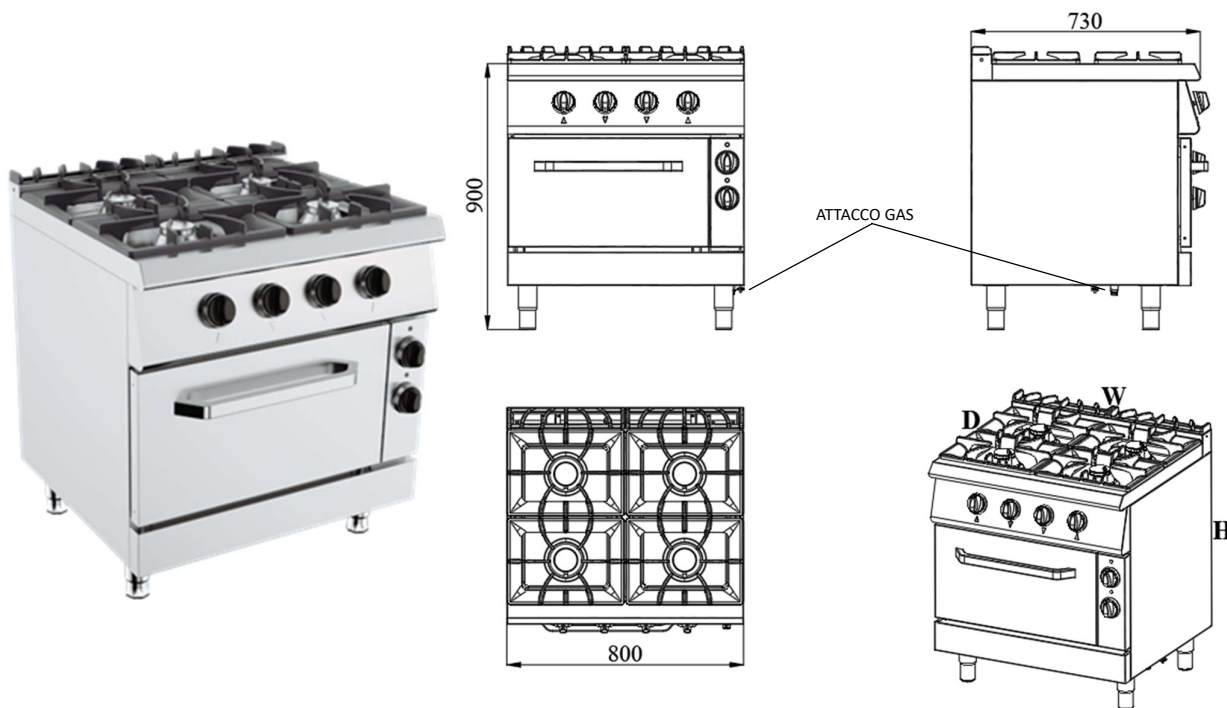

Cucina a gas – G7K210GE

Cucina a gas con 4 fuochi e forno elettrico;

CARATTERISTICHE:

- Griglie del piano cottura in ghisa verificata antigraffio e anticorrosione;
- Bruciatori a doppia corona in ghisa nichelata;
- Piano di lavoro e cruscotto in acciaio inox AISI 304 18/10 per un *utilizzo duraturo*;
- Bacinelle del piano cottura estraibili per una *facile pulizia e manutenzione*;
- Fiamma pilota protetta a garantire *sicurezza*;
- Piedi in acciaio AISI 304, regolabili in altezza.
- Forno elettrico con camera rivestita in alluminio e base in acciaio smaltato id elevato spessore;
- Forno a doppia parete con controporta in acciaio inox;

| | Modello |
|----------------------------------|---------------|
| | G7K210GE |
| Potenza fuochi [kW] | 4*6.5 |
| Potenza forno [kW] | 6 - Elettrico |
| Potenza totale [kW] | 32 |
| Ingresso gas | R ½" |
| Peso [kg] | 130 |
| Altezza [mm] | 900 |
| Larghezza [mm] | 800 |
| Profondità [mm] | 730 |
| Volume/imballo [m ³] | 0.84 |