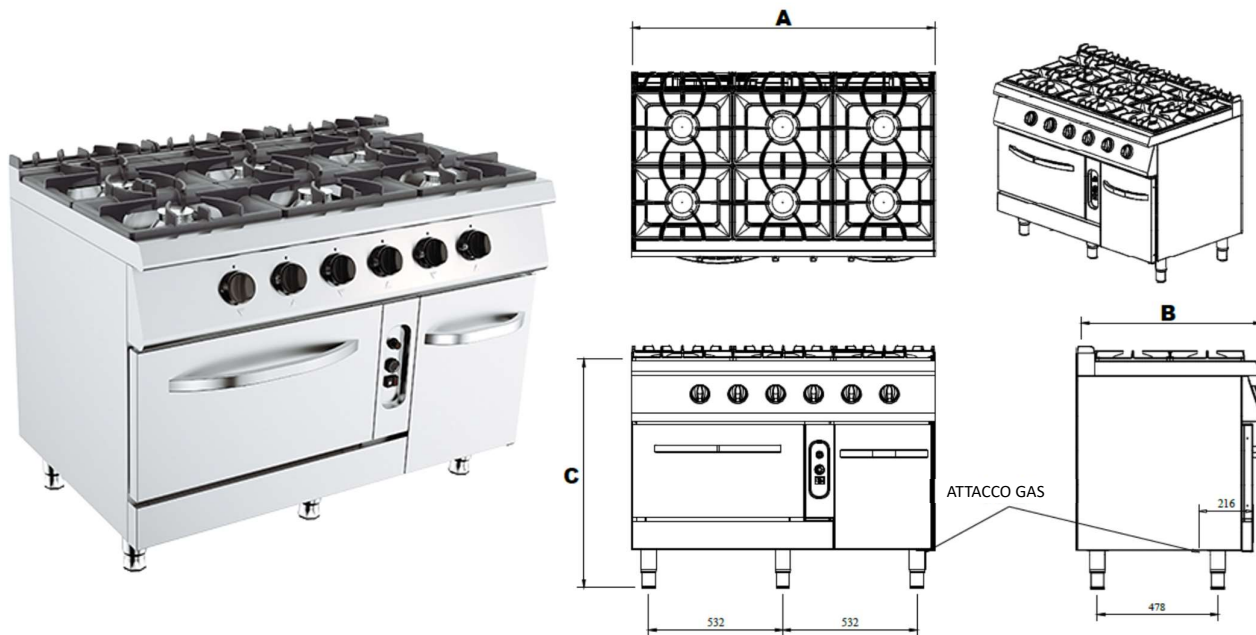

Cucina a gas – G7K211G

Cucina a gas con 6 fuochi, forno a gas e vano con asta battente;

CARATTERISTICHE:

- Griglie del piano cottura in ghisa verificata antigraffio e anticorrosione;
- Bruciatori a doppia corona in ghisa nichelata;
- Piano di lavoro e cruscotto in acciaio inox AISI 304 18/10 per un *utilizzo duraturo*;
- Bacinelle del piano cottura estraibili per una *facile pulizia e manutenzione*;
- Fiamma pilota protetta a garantire *sicurezza*;
- Piedini in acciaio AISI 304, regolabili in altezza.
- Forno a gas GN 2/1 con camera rivestita in alluminio e base in acciaio smaltato id elevato spessore;
- Regolazione termostatica del forno con valvola di sicurezza e termocoppia;
- Bruciatore forno con fiamma auto-stabilizzata.

	Modello
	G7K211G
Potenza fuochi [kW]	6*6.5
Potenza forno [kW]	6
Potenza totale [kW]	45
Ingresso gas	R ½"
Peso [kg]	151
Altezza [mm] - C	900
Larghezza [mm] - A	1200
Profondità [mm] - B	730
Volume/imballo [m ³]	1.22