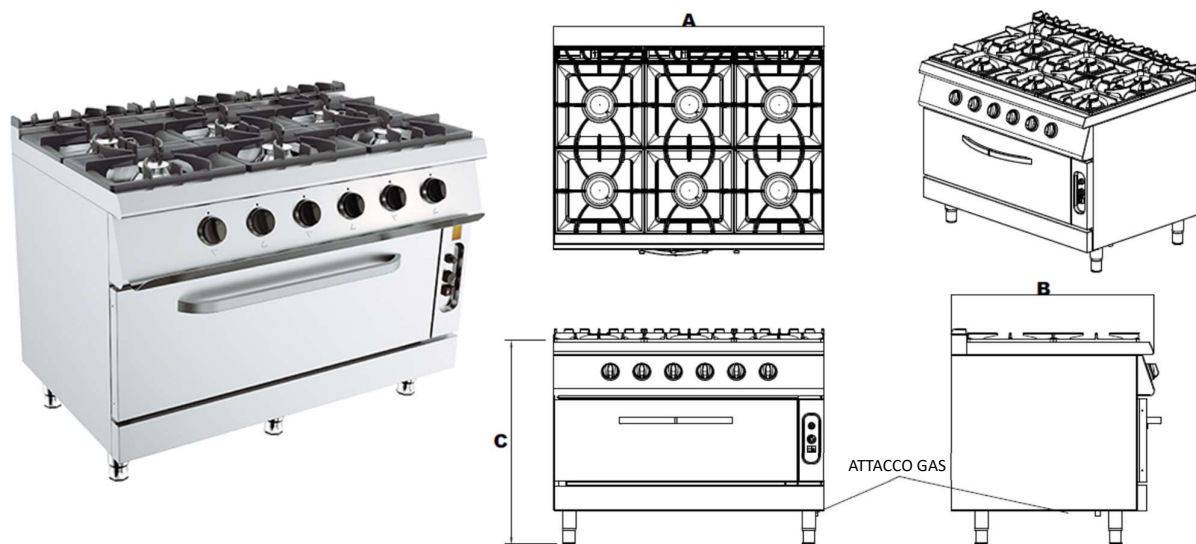

### Cucina a gas – G7K212G

Cucina a gas con 6 fuochi e forno a gas;

CARATTERISTICHE:

- Griglie del piano cottura in ghisa verificata antigraffio e anticorrosione;
- Bruciatori a doppia corona in ghisa nichelata;
- Piano di lavoro e cruscotto in acciaio inox AISI 304 18/10 per un *utilizzo duraturo*;
- Bacinelle del piano cottura estraibili per una *facile pulizia e manutenzione*;
- Fiamma pilota protetta a garantire *sicurezza*;
- Piedi in acciaio AISI 304, regolabili in altezza.
- Forno a gas GN 2/1 con camera rivestita in alluminio e base in acciaio smaltato id elevato spessore;
- Forno a doppia parete con controporta in acciaio inox;
- Regolazione termostatica del forno con valvola di sicurezza e termocoppia;
- Accensione piezoelettrica del bruciatore del forno;
- Bruciatore forno con fiamma auto-stabilizzata.

	Modello
	G7K212G
Potenza fuochi [kW]	6*6.5
Potenza forno [kW]	10
Potenza totale [kW]	49
Ingresso gas	R 1/2"
Peso [kg]	206
Altezza [mm] – C	900
Larghezza [mm] – A	1200
Profondità [mm] – B	730
Volume/imballo [m^3]	1.6