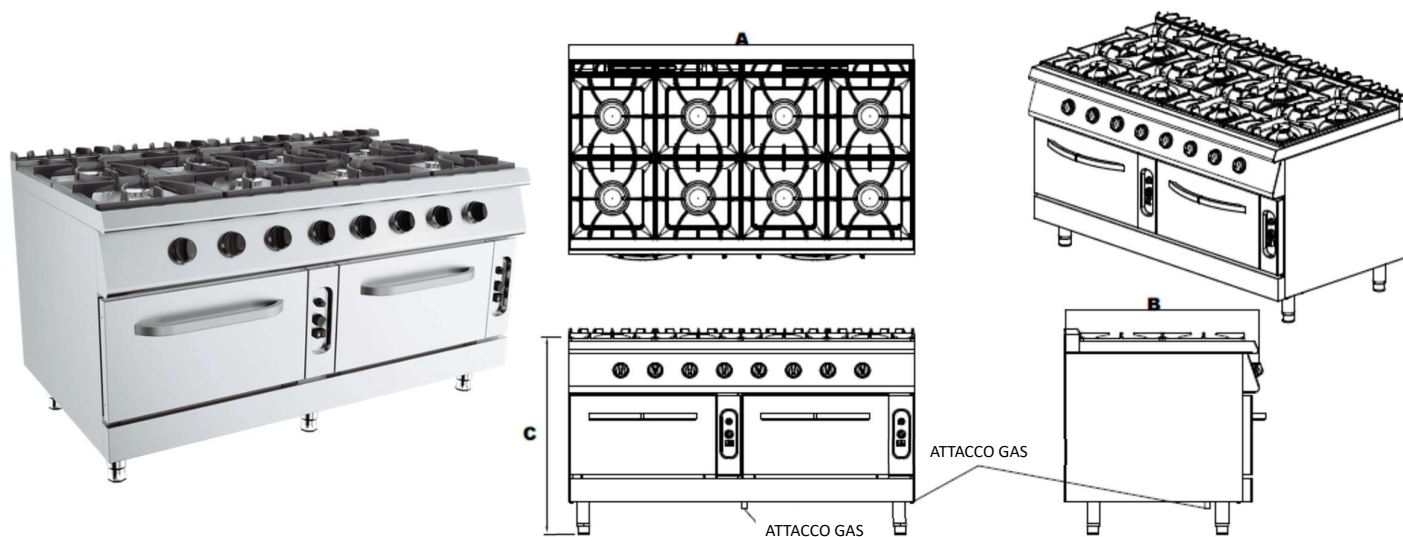

### Cucina a gas – G7K213G

Cucina a gas con 8 fuochi e doppio forno a gas;

CARATTERISTICHE:

- Griglie del piano cottura in ghisa verificata antigraffio e anticorrosione;
- Bruciatori a doppia corona in ghisa nichelata;
- Piano di lavoro e cruscotto in acciaio inox AISI 304 18/10 per un *utilizzo duraturo*;
- Bacinelle del piano cottura estraibili per una *facile pulizia e manutenzione*;
- Fiamma pilota protetta a garantire *sicurezza*;
- Piedi in acciaio AISI 304, regolabili in altezza.
- Forno a gas GN 2/1 con camera rivestita in alluminio e base in acciaio smaltato id elevato spessore;
- Forno a doppia parete con controporta in acciaio inox;
- Regolazione termostatica del forno con valvola di sicurezza e termocoppia;
- Accensione piezoelettrica del bruciatore del forno;
- Bruciatore forno con fiamma auto-stabilizzata.

	Modello
	G7K213G
Potenza fuochi [kW]	8*6.5
Potenza forno [kW]	2*6
Potenza totale [kW]	64
Ingresso gas	R 1/2"
Peso [kg]	220
Altezza [mm] - C	900
Larghezza [mm] - A	1600
Profondità [mm] - B	730
Volume/imballo [m^3]	1.42