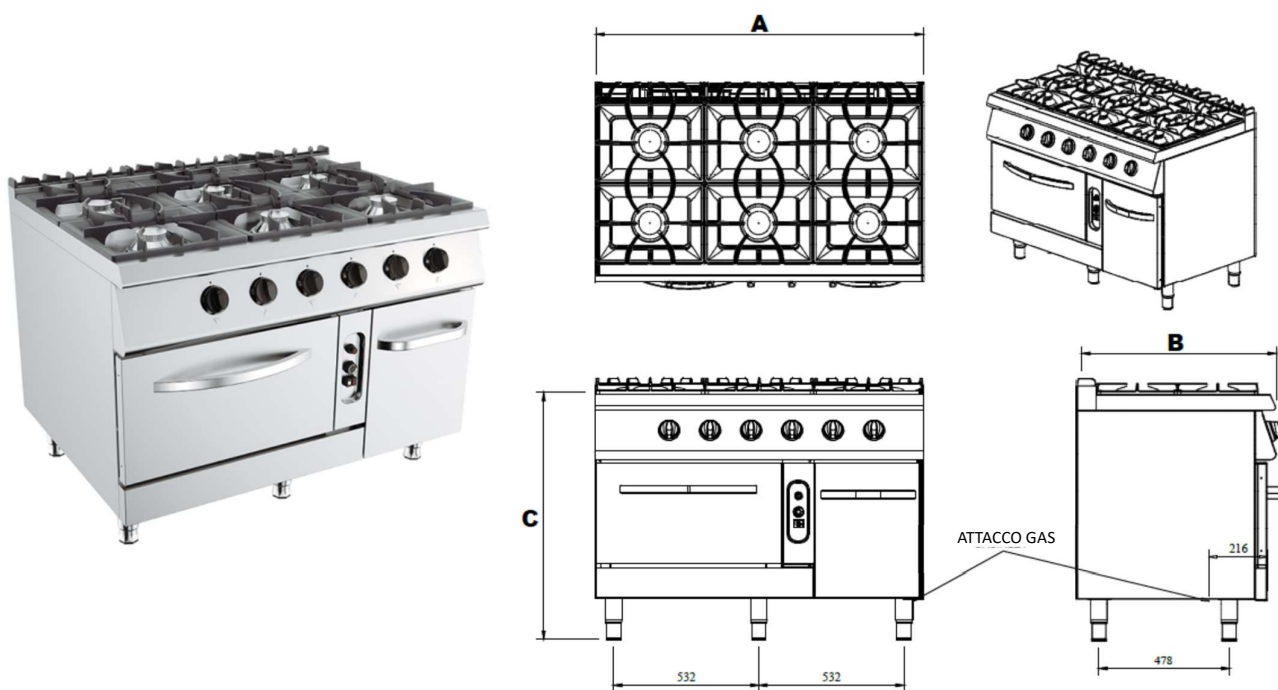

Cucina a gas – G9K211G

Cucina a gas con 6 fuochi, forno a gas e vano con asta battente;

CARATTERISTICHE:

- Griglie del piano cottura in ghisa verificata antigraffio e anticorrosione;
- Bruciatori a doppia corona in ghisa nichelata;
- Piano di lavoro e cruscotto in acciaio inox AISI 304 18/10 per un *utilizzo duraturo*;
- Bacinelle del piano cottura estraibili per una *facile pulizia e manutenzione*;
- Fiamma pilota protetta a garantire *sicurezza*;
- Piedi in acciaio AISI 304, regolabili in altezza.
- Camera del forno con rivestimento in alluminio e base smaltata di elevato spessore;
- Regolazione termostatica del forno con valvola di sicurezza e termocoppia.

	Modello
	G9K211G
Potenza fuochi [kW]	6*8.5
Potenza forno [kW]	6
Potenza totale [kW]	57
Ingresso gas	R ½"
Peso [kg]	215
Altezza [mm] – C	900
Larghezza [mm] – A	1200
Profondità [mm] – B	900
Volume/imballo [m ³]	1.52