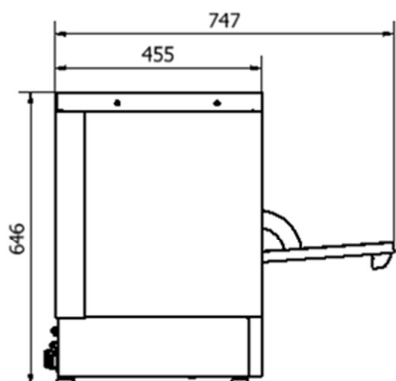

Lavabicchieri - LB2

Lavabicchieri professionale con dosatore di detergente incorporato.

CARATTERISTICHE:

- Costruzione interamente in acciaio inox AISI 304;
- Bracci a 4 razze inferiori in ABS con ugelli facilmente smontabili;
- Braccio di risciacquo superiore fisso;
- Sistema di mantenimento della temperatura;
- Munito di dispositivo Interlock per garantire il risciacquo alle temperature stabilite.

	Descrizione
A	Morsetto equipotenziale
B	Ingresso Acqua
C	Alimentazione Elettrica
D	Scarico Acqua
E	Tubi detergenti
F	Griglia di ventilazione

	Modello
	LB2
Potenza massima [kW]	2.95
Capacità vasca [L]	11
Capacità boiler [L]	3.5
Durata ciclo [s]	120
Produzione [bicchieri-stoviglie/h]	800
Alimentazione elettrica	230V/20/1
Dimensioni cesto [mm*mm]	350*350
Altezza utile [mm]	250
Peso [kg]	22.5
Altezza [mm]	670
Larghezza [mm]	425
Profondità [mm]	455