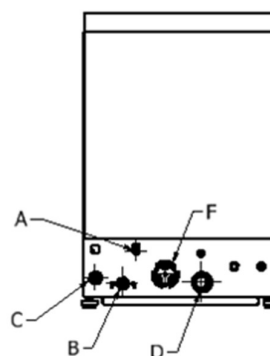

Lavabicchieri - LB2

Lavabicchieri professionale con dosatore di detergente incorporato.

CARATTERISTICHE:

- Costruzione interamente in acciaio inox AISI 304;
- Bracci a 4 razze inferiori in ABS con ugelli facilmente smontabili;
- Braccio di risciacquo superiore fisso;
- Sistema di mantenimento della temperatura;
- Munito di dispositivo Interlock per garantire il risciacquo alle temperature stabilite.

	Descrizione
A	Morsetto equipotenziale
B	Ingresso Acqua
C	Alimentazione Elettrica
D	Scarico Acqua
E	Tubi detergenti
F	Griglia di ventilazione

	Modello
	LB2
Potenza massima [kW]	2.95
Capacità vasca [L]	11
Capacità boiler [L]	3.5
Durata ciclo [s]	120
Produzione [bicchieri-stoviglie/h]	800
Alimentazione elettrica	230V/20/1
Dimensioni cesto [mm*mm]	350*350
Altezza utile [mm]	250
Peso [kg]	22.5
Altezza [mm]	670
Larghezza [mm]	425
Profondità [mm]	455