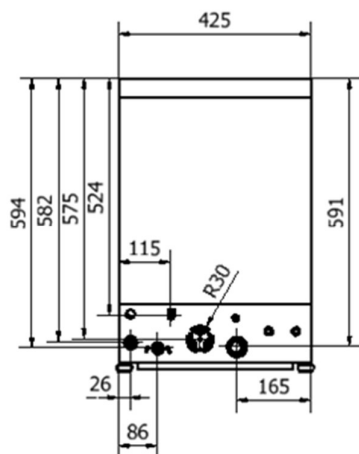

Lavabicchieri - LB2

Lavabicchieri professionale con dosatore di detergente incorporato.

CARATTERISTICHE:

- Costruzione interamente in acciaio inox AISI 304;
- Bracci a 4 razze inferiori in ABS con ugelli facilmente smontabili;
- Braccio di risciacquo superiore fisso;
- Sistema di mantenimento della temperatura;
- Munito di dispositivo Interlock per garantire il risciacquo alle temperature stabilite.

	Descrizione
A	Morsetto equipotenziale
B	Ingresso Acqua
C	Alimentazione Elettrica
D	Scarico Acqua
E	Tubi detergenti
F	Griglia di ventilazione

	Modello
	LB2
Potenza massima [kW]	2.95
Capacità vasca [L]	11
Capacità boiler [L]	3.5
Durata ciclo [s]	120
Produzione [bicchieri-stoviglie/h]	800
Alimentazione elettrica	230V/20/1
Dimensioni cesto [mm*mm]	350*350
Altezza utile [mm]	250
Peso [kg]	22.5
Altezza [mm]	670
Larghezza [mm]	425
Profondità [mm]	455