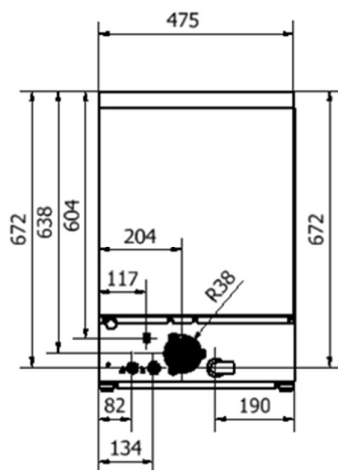

Lavabicchieri - LB5

Lavabicchieri professionale con dosatore di detergente incorporato.

CARATTERISTICHE:

- Costruzione interamente in acciaio inox AISI 304;
- Bracci a 4 razze inferiori in ABS con ugelli facilmente smontabili;
- Braccio di risciacquo superiore fisso;
- Sistema di mantenimento della temperatura;
- Munito di dispositivo Interlock per garantire il risciacquo alle temperature stabilite.

	Descrizione
A	Morsetto equipotenziale
B	Ingresso Acqua
C	Alimentazione Elettrica
D	Scarico Acqua
E	Tubi detergenti
F	Griglia di ventilazione

	Modello
	LB5
Potenza massima [kW]	2.95
Capacità vasca [L]	14
Capacità boiler [L]	5.5
Durata ciclo [s]	120
Produzione [bicchieri-stoviglie/h]	800
Alimentazione elettrica	230V/20/1
Dimensioni cesto [mm*mm]	350*350
Altezza utile [mm]	250
Peso [kg]	37
Altezza [mm]	720
Larghezza [mm]	475
Profondità [mm]	505