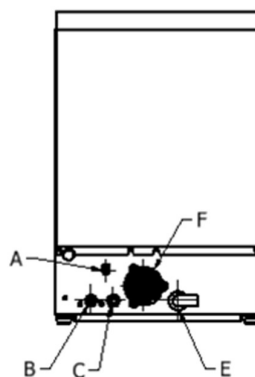

Lavabicchieri - LB5

Lavabicchieri professionale con dosatore di detergente incorporato.

CARATTERISTICHE:

- Costruzione interamente in acciaio inox AISI 304;
- Bracci a 4 razze inferiori in ABS con ugelli facilmente smontabili;
- Braccio di risciacquo superiore fisso;
- Sistema di mantenimento della temperatura;
- Munito di dispositivo Interlock per garantire il risciacquo alle temperature stabilite.

	Descrizione
A	Morsetto equipotenziale
B	Ingresso Acqua
C	Alimentazione Elettrica
D	Scarico Acqua
E	Tubi detergenti
F	Griglia di ventilazione

	Modello
	LB5
Potenza massima [kW]	2.95
Capacità vasca [L]	14
Capacità boiler [L]	5.5
Durata ciclo [s]	120
Produzione [bicchieri-stoviglie/h]	800
Alimentazione elettrica	230V/20/1
Dimensioni cesto [mm*mm]	350*350
Altezza utile [mm]	250
Peso [kg]	37
Altezza [mm]	720
Larghezza [mm]	475
Profondità [mm]	505