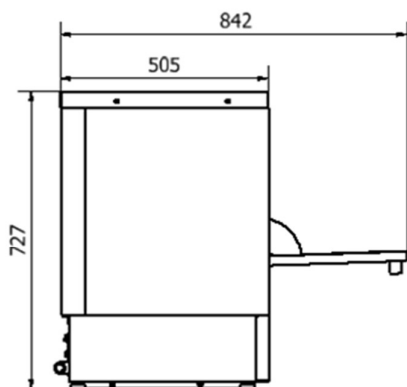

Lavabicchieri - LB5

Lavabicchieri professionale con dosatore di detergente incorporato.

CARATTERISTICHE:

- Costruzione interamente in acciaio inox AISI 304;
- Bracci a 4 razze inferiori in ABS con ugelli facilmente smontabili;
- Braccio di risciacquo superiore fisso;
- Sistema di mantenimento della temperatura;
- Munito di dispositivo Interlock per garantire il risciacquo alle temperature stabilite.

	Descrizione
A	Morsetto equipotenziale
B	Ingresso Acqua
C	Alimentazione Elettrica
D	Scarico Acqua
E	Tubi detergenti
F	Griglia di ventilazione

	Modello
	LB5
Potenza massima [kW]	2.95
Capacità vasca [L]	14
Capacità boiler [L]	5.5
Durata ciclo [s]	120
Produzione [bicchieri-stoviglie/h]	800
Alimentazione elettrica	230V/20/1
Dimensioni cesto [mm*mm]	350*350
Altezza utile [mm]	250
Peso [kg]	37
Altezza [mm]	720
Larghezza [mm]	475
Profondità [mm]	505