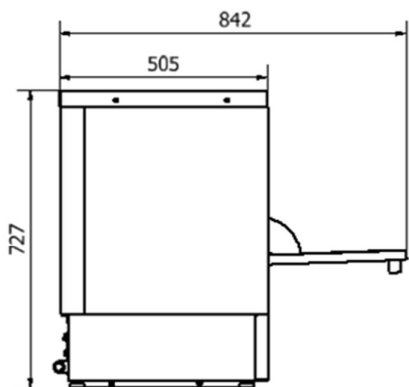

Lavabicchieri - LB6

Lavabicchieri professionale con dosatore di detergente e pompa di scarico incorporati.

CARATTERISTICHE:

- Costruzione interamente in acciaio inox AISI 304;
- Bracci a 4 razze inferiori in ABS con ugelli facilmente smontabili;
- Braccio di risciacquo superiore fisso;
- Sistema di mantenimento della temperatura;
- Munito di dispositivo Interlock per garantire il risciacquo alle temperature stabilite.

	Descrizione
A	Morsetto equipotenziale
B	Ingresso Acqua
C	Alimentazione Elettrica
D	Scarico Acqua
E	Tubi detergenti
F	Griglia di ventilazione

	Modello
	LB6
Potenza massima [kW]	2.95
Capacità vasca [L]	14
Capacità boiler [L]	5.5
Durata ciclo [s]	120
Produzione [bicchieri-stoviglie/h]	800
Alimentazione elettrica	230V/20/1
Dimensioni cesto [mm*mm]	350*350
Altezza utile [mm]	250
Peso [kg]	37
Altezza [mm]	720
Larghezza [mm]	475
Profondità [mm]	505