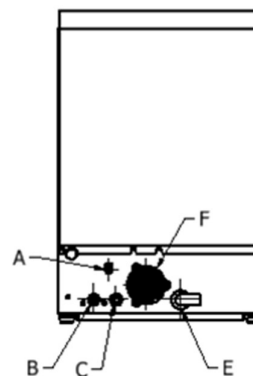

Lavabicchieri - LB6

Lavabicchieri professionale con dosatore di detergente e pompa di scarico incorporati.

CARATTERISTICHE:

- Costruzione interamente in acciaio inox AISI 304;
- Bracci a 4 razze inferiori in ABS con ugelli facilmente smontabili;
- Braccio di risciacquo superiore fisso;
- Sistema di mantenimento della temperatura;
- Munito di dispositivo Interlock per garantire il risciacquo alle temperature stabilite.

	Descrizione
A	Morsetto equipotenziale
B	Ingresso Acqua
C	Alimentazione Elettrica
D	Scarico Acqua
E	Tubi detergenti
F	Griglia di ventilazione

	Modello
	LB6
Potenza massima [kW]	2.95
Capacità vasca [L]	14
Capacità boiler [L]	5.5
Durata ciclo [s]	120
Produzione [bicchieri-stoviglie/h]	800
Alimentazione elettrica	230V/20/1
Dimensioni cesto [mm*mm]	350*350
Altezza utile [mm]	250
Peso [kg]	37
Altezza [mm]	720
Larghezza [mm]	475
Profondità [mm]	505