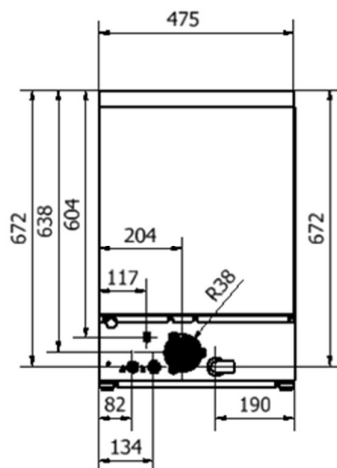

Lavabicchieri - LB6

Lavabicchieri professionale con dosatore di detergente e pompa di scarico incorporati.

CARATTERISTICHE:

- Costruzione interamente in acciaio inox AISI 304;
- Bracci a 4 razze inferiori in ABS con ugelli facilmente smontabili;
- Braccio di risciacquo superiore fisso;
- Sistema di mantenimento della temperatura;
- Munito di dispositivo Interlock per garantire il risciacquo alle temperature stabilite.

	Descrizione
A	Morsetto equipotenziale
B	Ingresso Acqua
C	Alimentazione Elettrica
D	Scarico Acqua
E	Tubi detergenti
F	Griglia di ventilazione

	Modello
	LB6
Potenza massima [kW]	2.95
Capacità vasca [L]	14
Capacità boiler [L]	5.5
Durata ciclo [s]	120
Produzione [bicchieri-stoviglie/h]	800
Alimentazione elettrica	230V/20/1
Dimensioni cesto [mm*mm]	350*350
Altezza utile [mm]	250
Peso [kg]	37
Altezza [mm]	720
Larghezza [mm]	475
Profondità [mm]	505