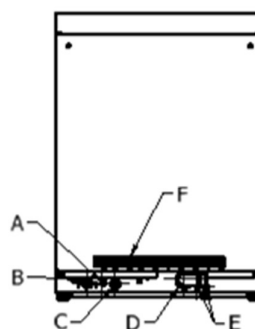

Lavastoviglie - LS1

Lavastoviglie professionale.

CARATTERISTICHE:

- Costruzione interamente in acciaio inox AISI 304;
- Bracci a 4 razze inferiori in ABS con ugelli facilmente smontabili;
- Sistema di mantenimento della temperatura munito di dispositivo Interlock per garantire il risciacquo alle temperature stabilite;

	Descrizione
A	Morsetto equipotenziale
B	Ingresso Acqua
C	Alimentazione Elettrica
D	Scarico Acqua
E	Tubi detergenti
F	Griglia di ventilazione

	Modello
	LS1
Potenza massima [kW]	3.45
Capacità vasca [L]	29
Capacità boiler [L]	6
Durata ciclo [s]	120
Produzione [bicchieri-stoviglie/h]	1500-540
Alimentazione elettrica	230V/50/1
Dimensioni cesto [mm*mm]	500*500
Altezza utile [mm]	320
Peso [kg]	50
Altezza [mm]	814
Larghezza [mm]	590
Profondità [mm]	600