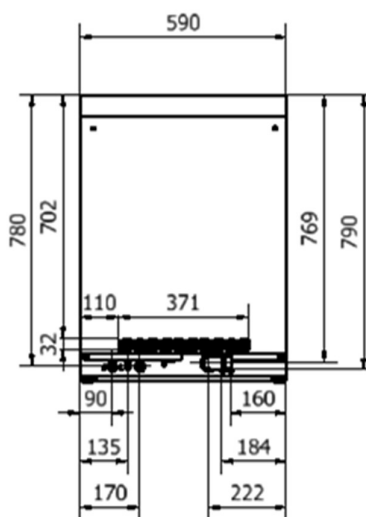

Lavastoviglie - LS1

Lavastoviglie professionale.

CARATTERISTICHE:

- Costruzione interamente in acciaio inox AISI 304;
- Bracci a 4 razze inferiori in ABS con ugelli facilmente smontabili;
- Sistema di mantenimento della temperatura munito di dispositivo Interlock per garantire il risciacquo alle temperature stabilite;

	Descrizione
A	Morsetto equipotenziale
B	Ingresso Acqua
C	Alimentazione Elettrica
D	Scarico Acqua
E	Tubi detergenti
F	Griglia di ventilazione

	Modello
	LS1
Potenza massima [kW]	3.45
Capacità vasca [L]	29
Capacità boiler [L]	6
Durata ciclo [s]	120
Produzione [bicchieri-stoviglie/h]	1500-540
Alimentazione elettrica	230V/50/1
Dimensioni cesto [mm*mm]	500*500
Altezza utile [mm]	320
Peso [kg]	50
Altezza [mm]	814
Larghezza [mm]	590
Profondità [mm]	600