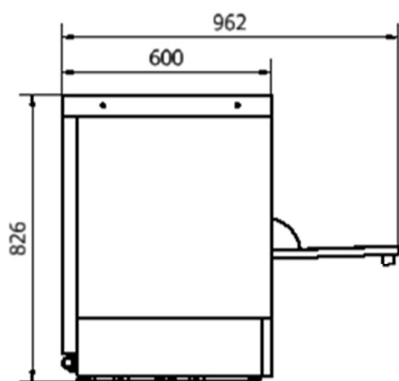

Lavastoviglie - LS1

Lavastoviglie professionale.

CARATTERISTICHE:

- Costruzione interamente in acciaio inox AISI 304;
- Bracci a 4 razze inferiori in ABS con ugelli facilmente smontabili;
- Sistema di mantenimento della temperatura munito di dispositivo Interlock per garantire il risciacquo alle temperature stabilite;

	Descrizione
A	Morsetto equipotenziale
B	Ingresso Acqua
C	Alimentazione Elettrica
D	Scarico Acqua
E	Tubi detergenti
F	Griglia di ventilazione

	Modello
	LS1
Potenza massima [kW]	3.45
Capacità vasca [L]	29
Capacità boiler [L]	6
Durata ciclo [s]	120
Produzione [bicchieri-stoviglie/h]	1500-540
Alimentazione elettrica	230V/50/1
Dimensioni cesto [mm*mm]	500*500
Altezza utile [mm]	320
Peso [kg]	50
Altezza [mm]	814
Larghezza [mm]	590
Profondità [mm]	600